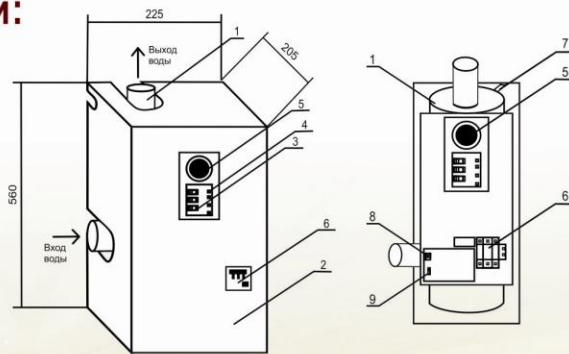

Отличительные особенности:

- Эргономичный корпус - сверхнадежная конструкция.
- Трехступенчатое изменение мощности.
- Автоматические выключатели ABB на лицевой панели.
- Толщина стенки 4 мм.
- Работает на всех типах теплоносителя.
- Светодиодная индикация на лицевой панели.
- Плавное регулирование температуры IMIT.
- Выносной регулятор температуры воздуха в помещении в комплекте.
- Корпус покрыт специальным антикоррозийным полимерно-порошковым покрытием.
- Нагревательные ТЭНы из нерж. стали.
- Самовозвратная аварийная блокировка от перегрева CAMPINI (Италия).
- Встроенный импульсный источник питания, гарантия работы котла при падении напряжения в сети.